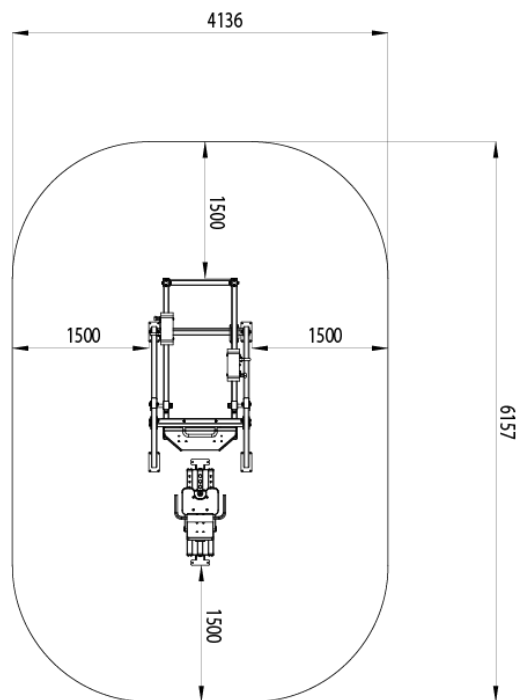

OG14 LEG PRESS

A F M E T I N G E N

Lengte	3145 mm
Breedte	1140 mm
Hoogte	1800 mm
Gewicht	435 kg

M A T E R I A A L

Metalen onderdelen	Staal
Bewegingsarm	Roestvrij staal
Buizensterkte	3-6 mm
Coatingoplossing	Zink- en poedercoating Elektrolytisch polijsten

Beton min. 120 mm onder het toestel

Grondvorstisolatie, dikte afhankelijk van de grond

D I S T R I B U T E U R N L

Opensports B.V.

info@opensports.nl

www.opensports.nl

EN16630