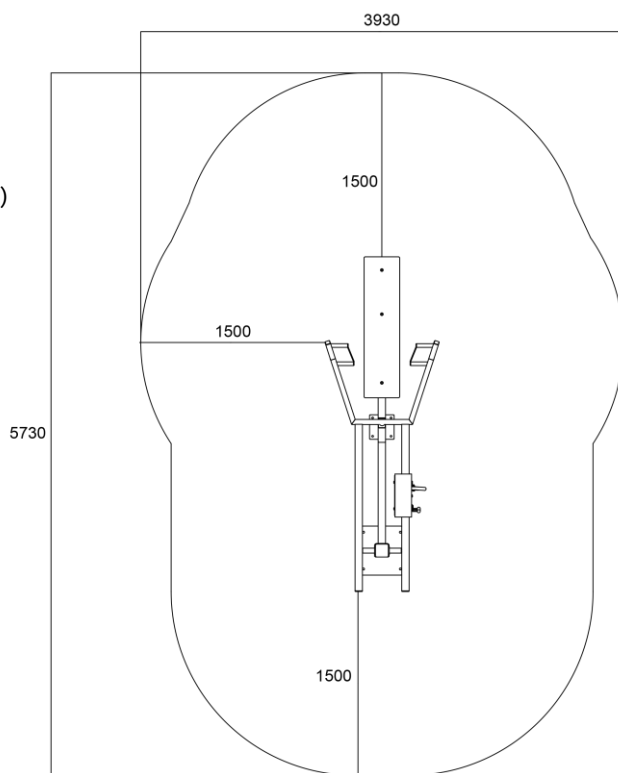

OG70 BICEPS CURL

A F M E T I N G E N

Lengte	2760 mm
Breedte	920 mm
Hoogte	1413 mm
Gewicht	227 kg (met 2 gewichtselementen)

M A T E R I A A L

Metalen onderdelen	Staal
Bewegingsarm	Roestvrij staal
Buizensterkte	3-6 mm
Coatingoplossing	Zink- en poedercoating Elektrolytisch polijsten

L A N D / N O R M

Land van fabricage	Finland
Norm	EN16630

M O N T A G E O P T I E S

- A. Beton   Oppervlaktemontage op beton
- B. Platform   Geïnstalleerd op verplaatsbaar platform

F U N D A T I E

Bijvoorbeeld: kunstgras of vormbaar veiligheidsplatform

Beton min. 120 mm onder het toestel

Grondvorstisolatie, dikte afhankelijk van de grond

D I S T R I B U T E U R N L

Opensports B.V.

info@opensports.nl

www.opensports.nl

EN16630