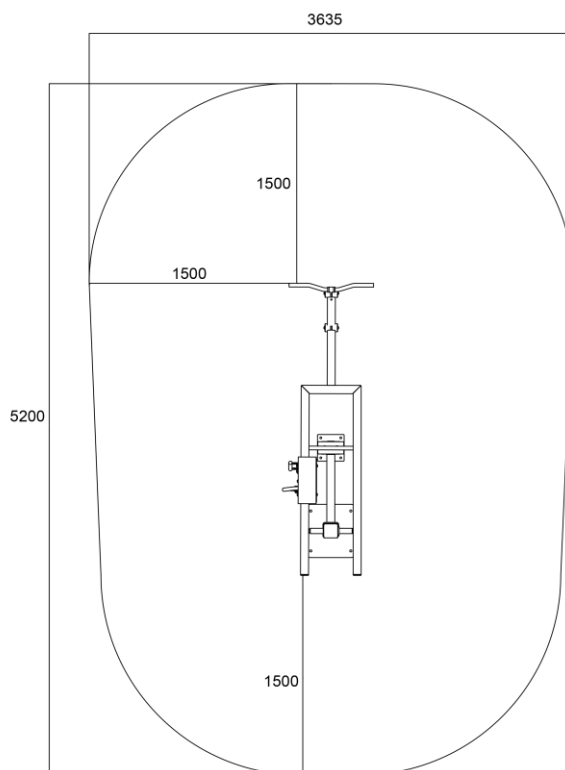

OG70 BICEPS CURL

PRODUCTGIDS

PRODUCTKENMERKEN

- Effectieve en veilige fitnessapparatuur
- Instelbare weerstand:
 - 12,5-82,5 kg (met 2 gewichtselementen)
 - met stappen van 2,5 kg
- Multigrip (afstand)
- Onderhoudsvrij
- Kan op een verplaatsbaar platform worden geïnstalleerd

OG70 BICEPS CURL

A F M E T I N G E N

Lengte	2195 mm
Breedte	740 mm
Hoogte	1430 mm
Gewicht	207 kg (met 2 gewichtselementen)

M A T E R I A A L

Metalen onderdelen	Staal
Bewegingsarm	Roestvrij staal
Buizensterkte	3-6 mm
Coatingoplossing	Zink- en poedercoating Elektrolytisch polijsten

Beton min. 120 mm onder het toestel

Grondvorstisolatie, dikte afhankelijk van de grond

D I S T R I B U T E U R N L

Opensports B.V.

info@opensports.nl

www.opensports.nl

EN16630